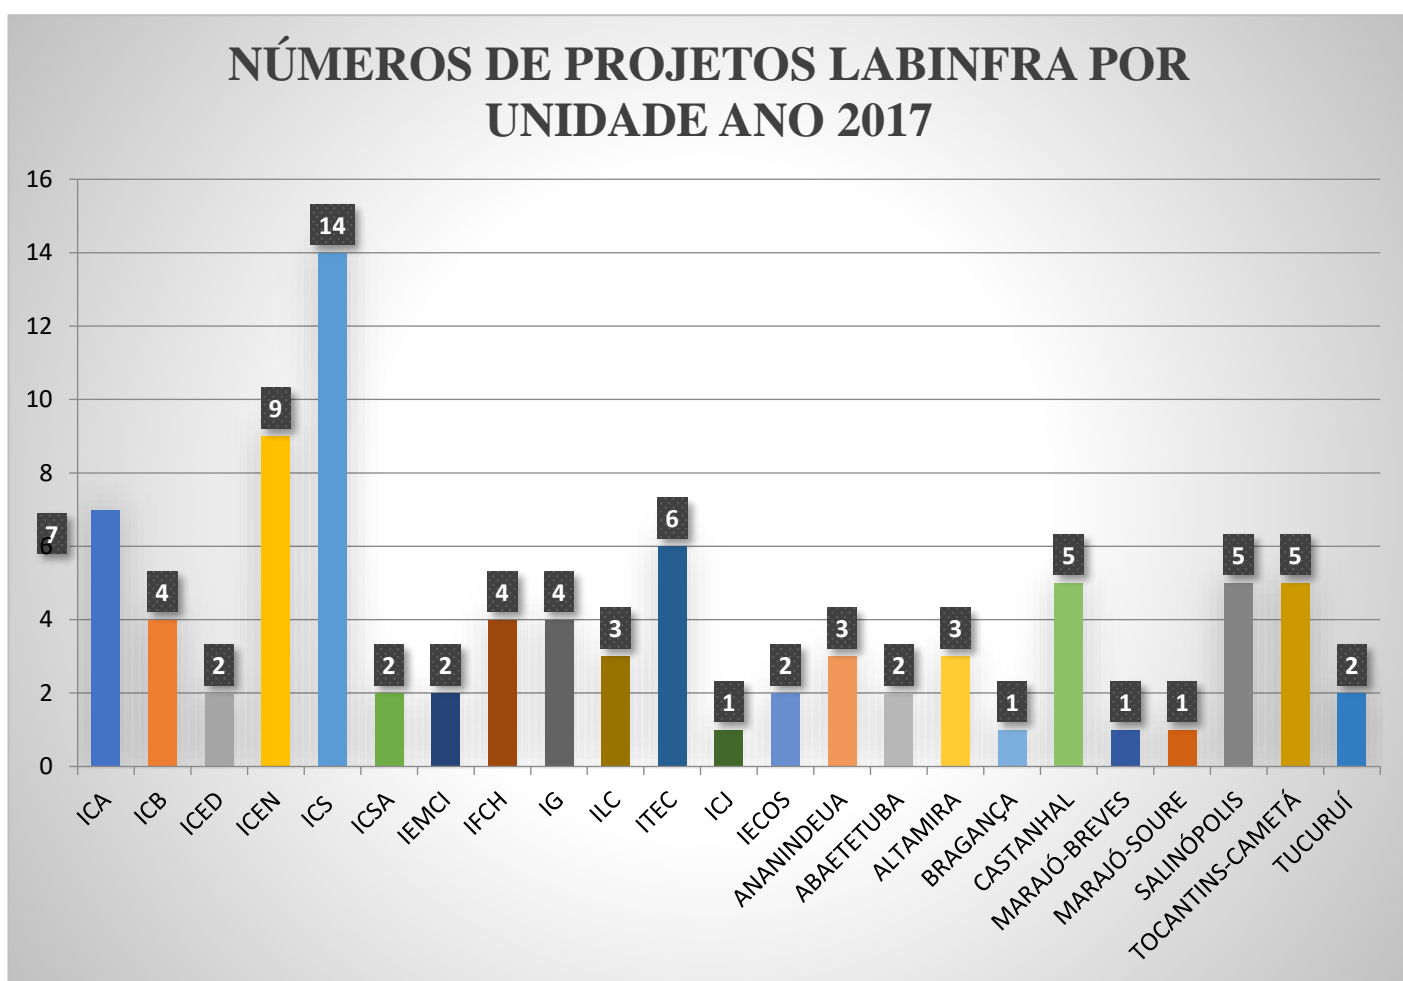

PROEG

Pró-Reitoria de Ensino
de Graduação | UFPA

**UNIVERSIDADE FEDERAL DO PARÁ
PRÓ-REITORIA DE ENSINO DE GRADUAÇÃO – PROEG
DIRETORIA DE INOVAÇÃO E QUALIDADE DO ENSINO – DIQUALE**

PROJETOS LABINFRA POR UNIDADES DA UFPA

Total de Projetos Aprovados em 2017: 88

NÚMEROS DE PROJETOS LABINFRA POR UNIDADE ANO 2018

Total de Projetos Aprovados em 2018: 93

NÚMEROS DE PROJETOS LABINFRA POR UNIDADE ANO 2019

Total de Projetos Aprovados em 2019: 79

NÚMEROS DE PROJETOS LABINFRA POR UNIDADE ANO 2020

Total de Projetos Aprovados em 2020: 72

NÚMEROS DE PROJETOS LABINFRA POR UNIDADE ANO 2021

Total de Projetos Aprovados em 2021: 57