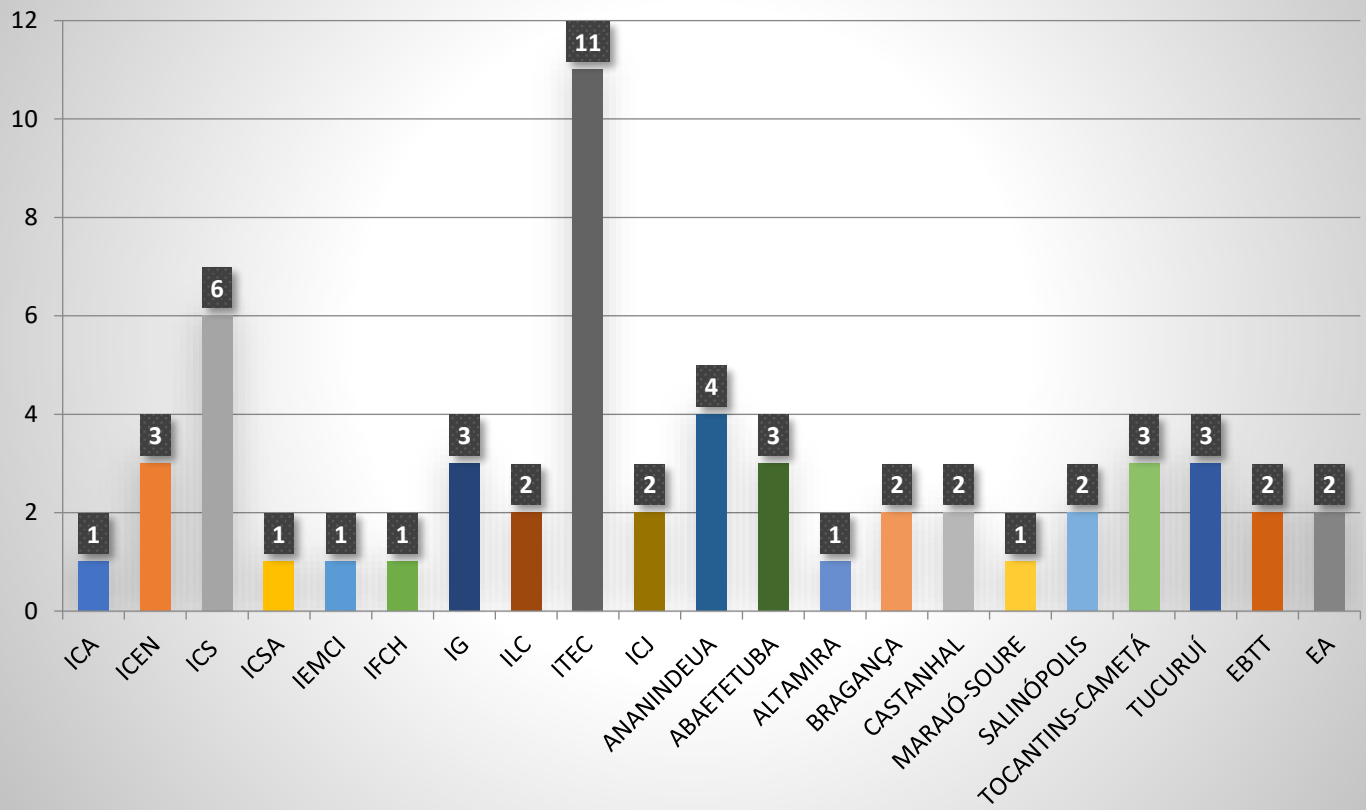

Total de Projetos Aprovados em 2017: 88

NÚMEROS DE PROJETOS LABINFRA POR UNIDADE ANO 2018

Total de Projetos Aprovados em 2018: 93

NÚMEROS DE PROJETOS LABINFRA POR UNIDADE ANO 2019

Total de Projetos Aprovados em 2019: 79

NÚMEROS DE PROJETOS LABINFRA POR UNIDADE ANO 2020

Total de Projetos Aprovados em 2020: 72

NÚMEROS DE PROJETOS LABINFRA POR UNIDADE ANO 2021

Total de Projetos Aprovados em 2021: 57