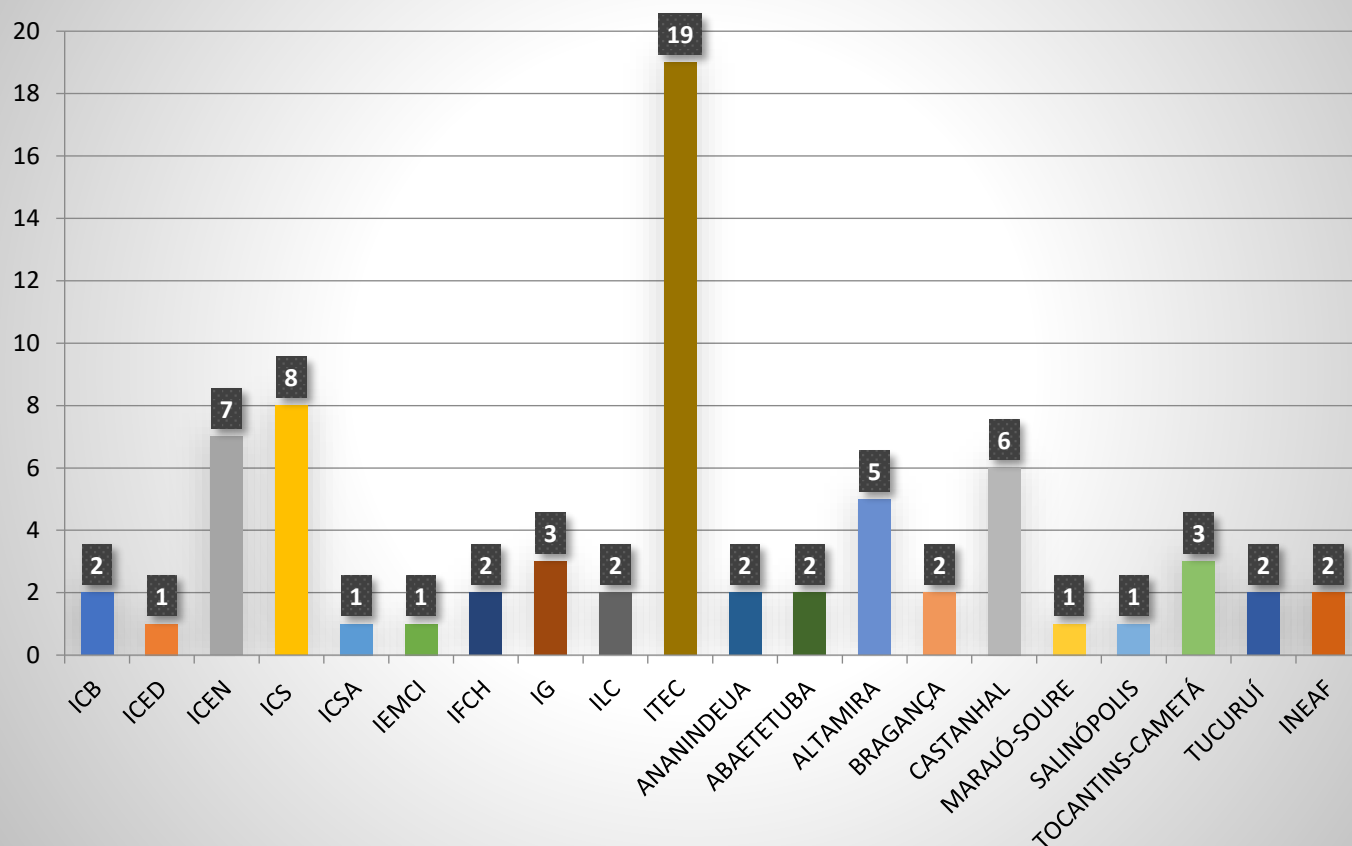

Total de Projetos Aprovados em 2017: 88

NÚMEROS DE PROJETOS LABINFRA POR UNIDADE ANO 2018

Total de Projetos Aprovados em 2018: 93

NÚMEROS DE PROJETOS LABINFRA POR UNIDADE ANO 2019

Total de Projetos Aprovados em 2019: 79

NÚMEROS DE PROJETOS LABINFRA POR UNIDADE ANO 2020

Total de Projetos Aprovados em 2020: 72

NÚMEROS DE PROJETOS LABINFRA POR UNIDADE ANO 2021

Total de Projetos Aprovados em 2021: 57