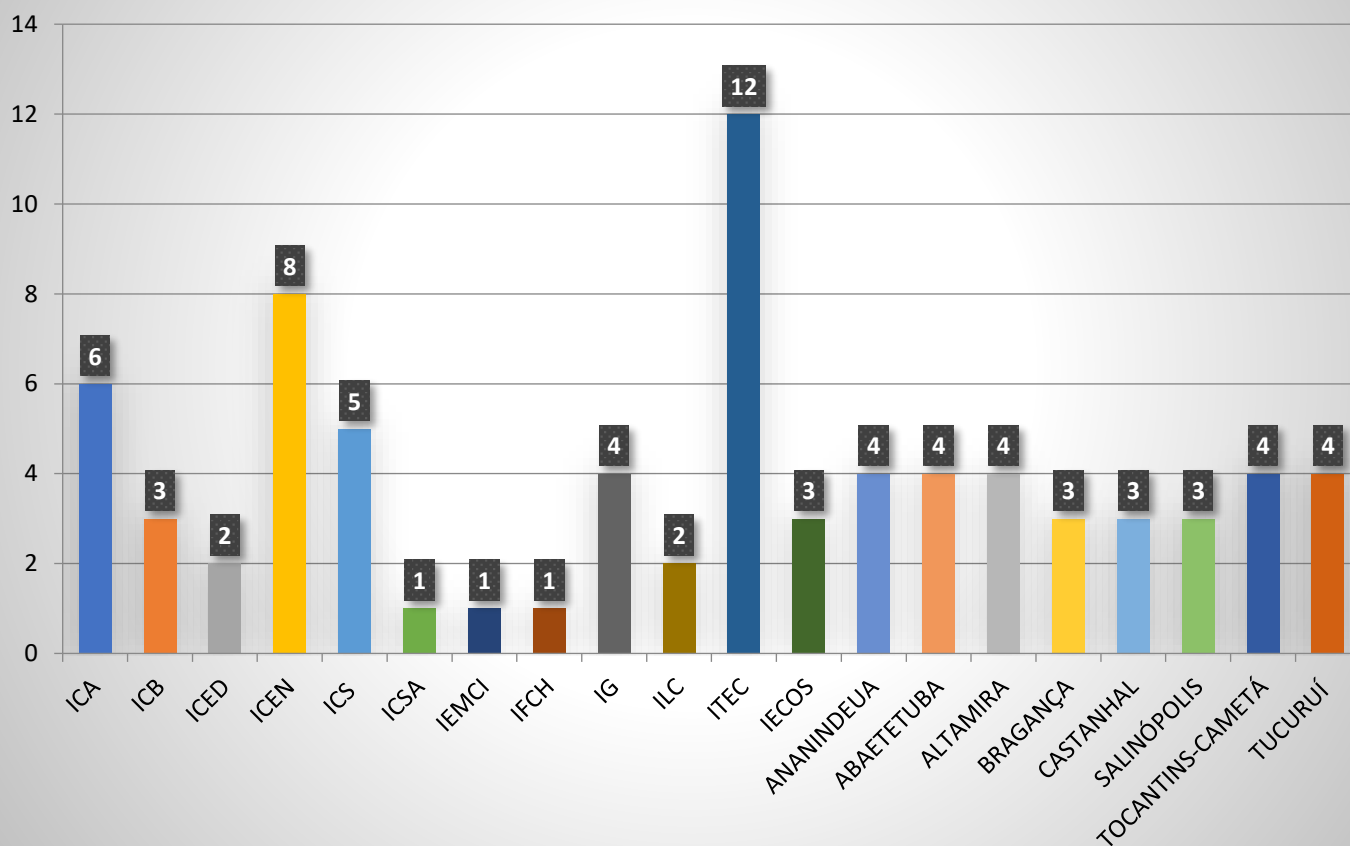

PROEG

Pró-Reitoria de Ensino
de Graduação | UFPA

**UNIVERSIDADE FEDERAL DO PARÁ
PRÓ-REITORIA DE ENSINO DE GRADUAÇÃO – PROEG
DIRETORIA DE INOVAÇÃO E QUALIDADE DO ENSINO – DIQUALE**

PROJETOS LABINFRA POR UNIDADES DA UFPA

Total de Projetos Aprovados em 2017: 88

NÚMEROS DE PROJETOS LABINFRA POR UNIDADE ANO 2018

Total de Projetos Aprovados em 2018: 93

NÚMEROS DE PROJETOS LABINFRA POR UNIDADE ANO 2019

Total de Projetos Aprovados em 2019: 79

NÚMEROS DE PROJETOS LABINFRA POR UNIDADE ANO 2020

Total de Projetos Aprovados em 2020: 72

NÚMEROS DE PROJETOS LABINFRA POR UNIDADE ANO 2021

Total de Projetos Aprovados em 2021: 57