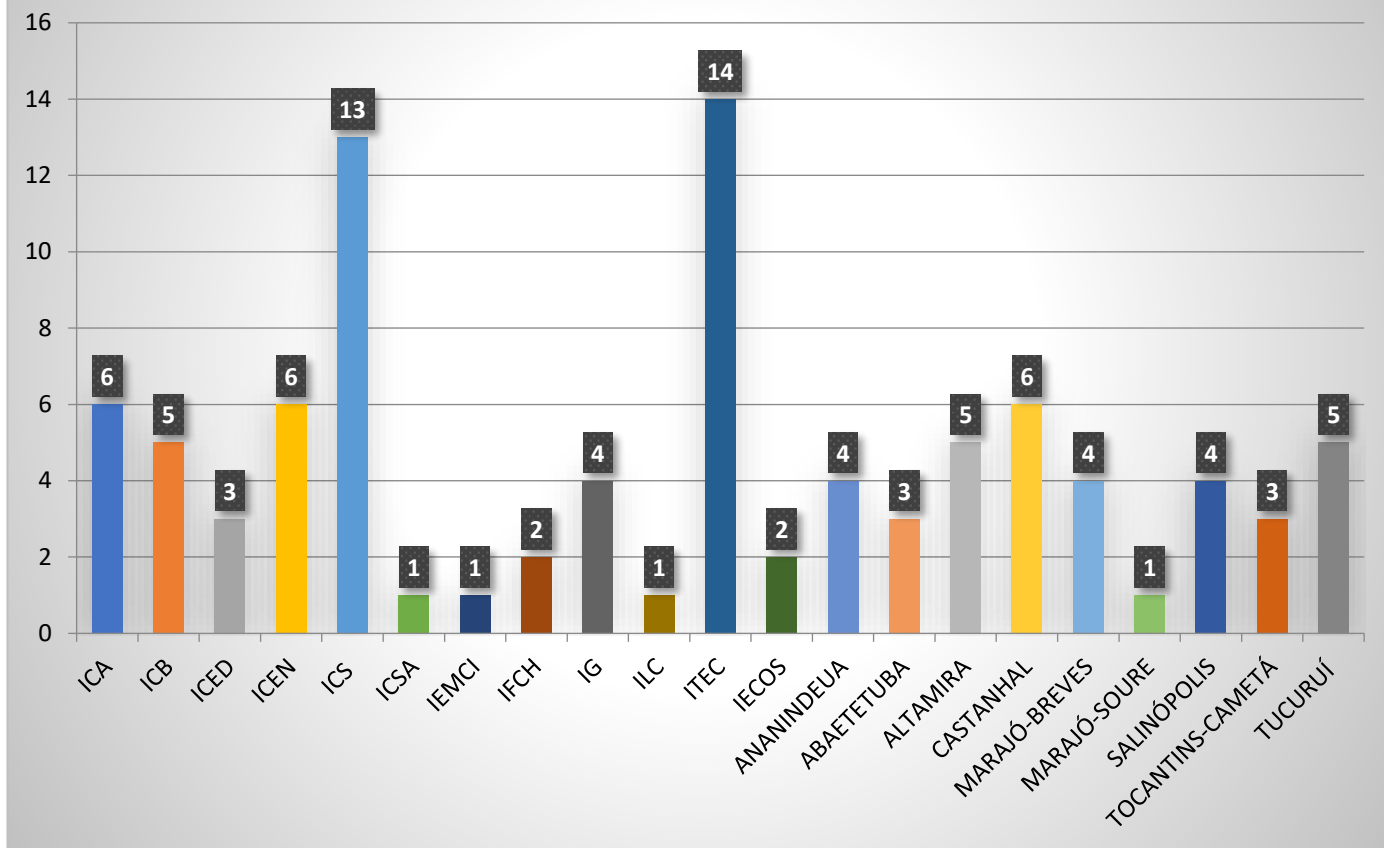

PROEG

Pró-Reitoria de Ensino
de Graduação | UFPA

**UNIVERSIDADE FEDERAL DO PARÁ
PRÓ-REITORIA DE ENSINO DE GRADUAÇÃO – PROEG
DIRETORIA DE INOVAÇÃO E QUALIDADE DO ENSINO – DIQUALE**

PROJETOS LABINFRA POR UNIDADES DA UFPA

Total de Projetos Aprovados em 2017: 88

NÚMEROS DE PROJETOS LABINFRA POR UNIDADE ANO 2018

Total de Projetos Aprovados em 2018: 93

NÚMEROS DE PROJETOS LABINFRA POR UNIDADE ANO 2019

Total de Projetos Aprovados em 2019: 79

NÚMEROS DE PROJETOS LABINFRA POR UNIDADE ANO 2020

Total de Projetos Aprovados em 2020: 72

NÚMEROS DE PROJETOS LABINFRA POR UNIDADE ANO 2021

Total de Projetos Aprovados em 2021: 57